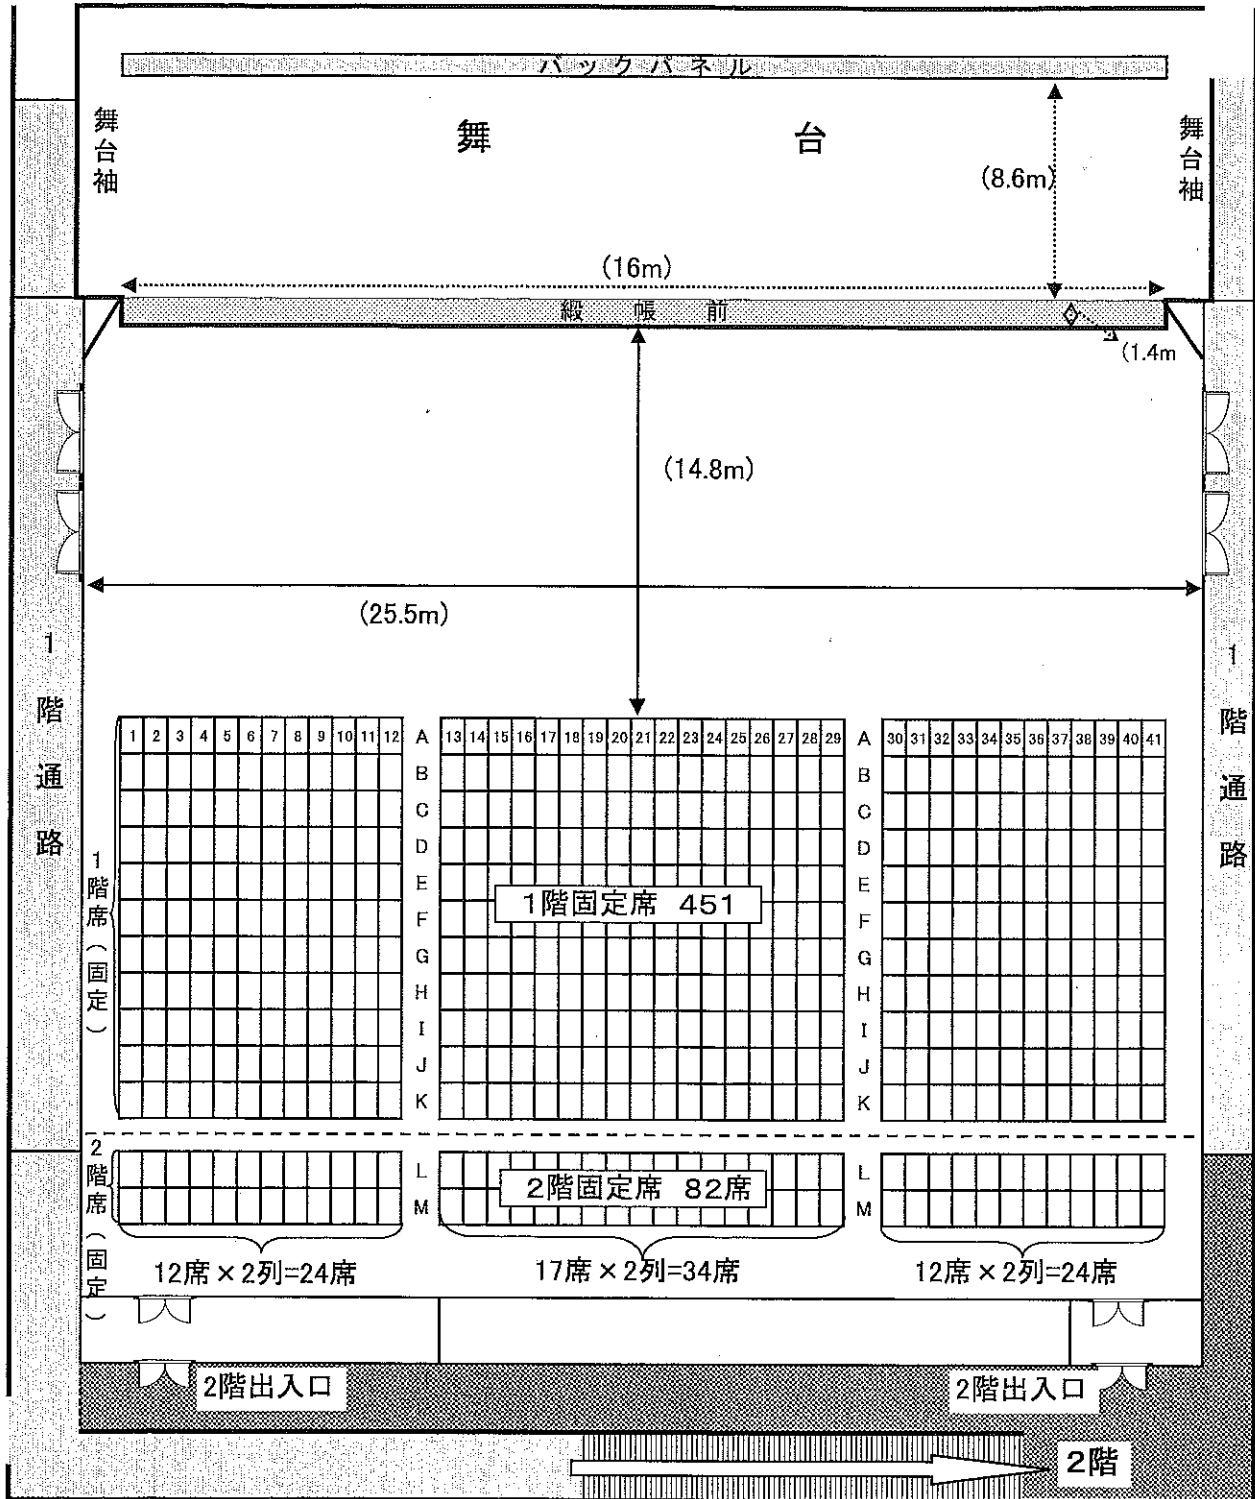

大ホール ロールバック席見取り図

大ホール <参考>

- ・譜面台 52台 (うち5台を事務所で保管)
- ・看板 7m20cm × 90cm
- ・バトン PAバトン 15m45cm
- バトン1 18m20cm
- 反射板用バトン 8m70cm